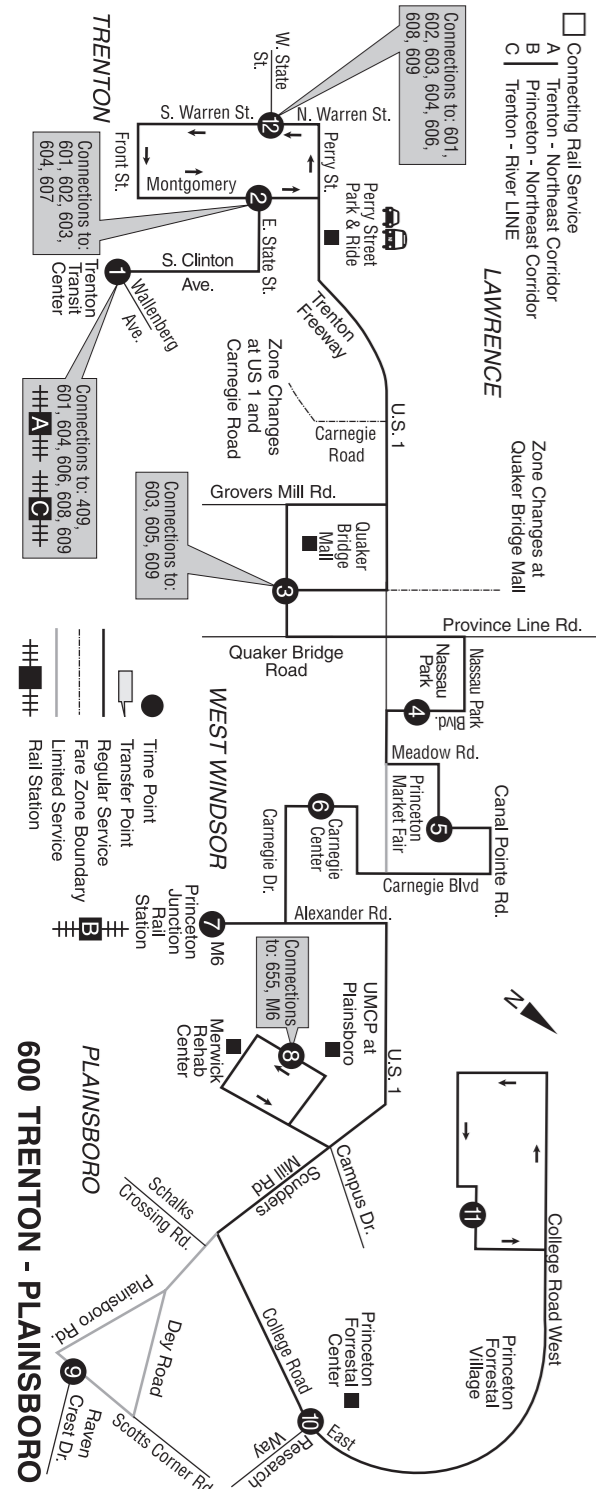

600 TRENTON - PLAINSBORO